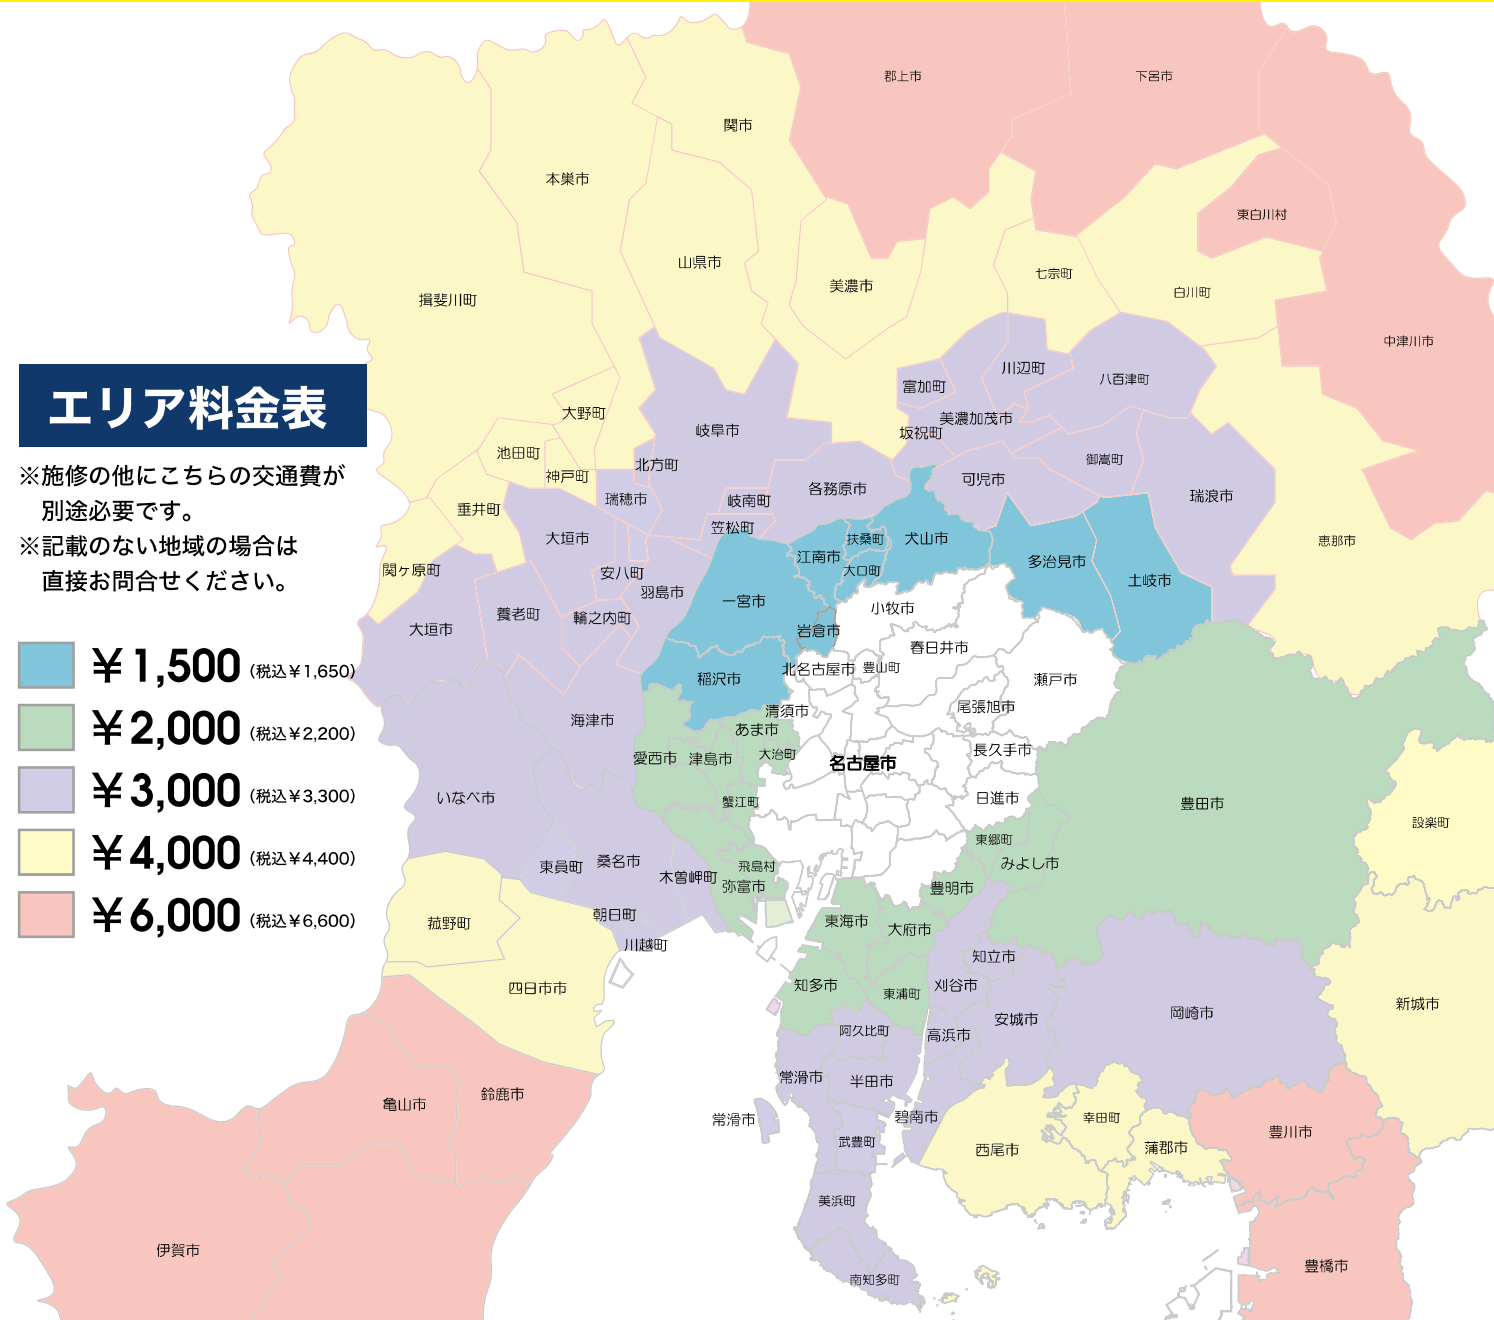

安心丁寧な作業が
この低価格!!

補修料金

※下記エリア料金表の交通費が別途必要です。

0.5人工(3時間) **¥15,000**

(税込¥16,500)

1人工(7時間) **¥28,000**

(税込¥30,800)

エリア料金表

※施修の他にこちらの交通費が別途必要です。

※記載のない地域の場合は直接お問合せください。

- **¥1,500** (税込¥1,650)
- **¥2,000** (税込¥2,200)
- **¥3,000** (税込¥3,300)
- **¥4,000** (税込¥4,400)
- **¥6,000** (税込¥6,600)

LINEで **簡単**
無料お見積り

スマホで写真をとって、ラクラク送信!

step 1

当社QRコード

step 2

スマホで撮影!

step 3

担当者 田河をお友達登録
ご依頼内容をお伝えください。

株式会社
ジーエース

〒486-0853 愛知県春日井市穴橋町3-9-2

☎ **090-7023-1927** (担当者 / 田河)

お気軽にお問い合わせください。

☎ **0568-29-6471** FAX 0568-29-6472

10:00~19:00(土・日・祝日除く)

✉ tagawa.g-ace@ivy.ocn.ne.jp

<http://g-ace.co.jp>